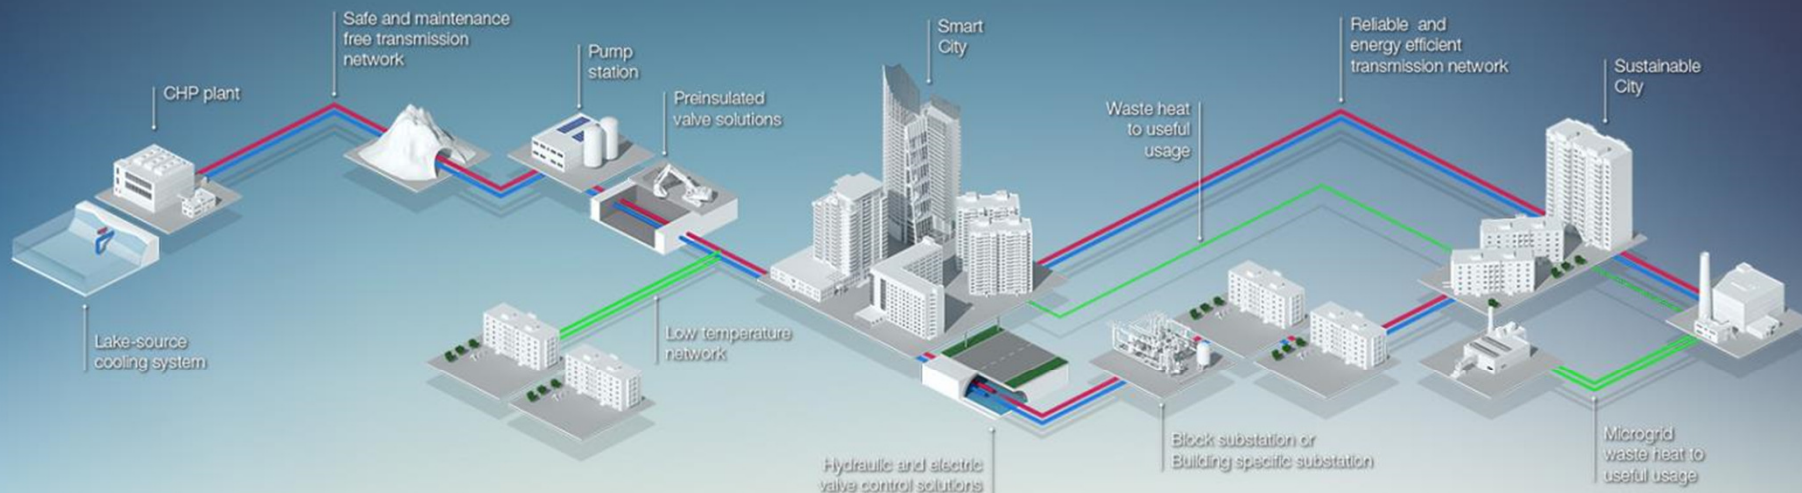

Експертна підтримка при закупівлі

Технічна підтримка на стадії монтажу

Технічний нагляд на стадії запуску

Надання технічної допомоги під час експлуатації та обслуговування

Фахівці сервісної служби VEXVE надають технічну підтримку партнерам протягом всього життєвого циклу теплової мережі.

Клапани та регулюючі прилади **VEXVE** в поєднанні з надійними механічними редукторами, електричними та гідравлічними приводами є важливими елементами безпечної експлуатації, енергозбереження та раціонального розподілу енергії в тепломережах.

Клапани **VEXVE®** та **Naval®**, а також гідравлічні приводи Hydrox™ спеціально розроблені для використання в місцевих системах централізованого тепlopостачання та охолодження.

Найкращий світовий досвід тепlopостачання і глибоке знання місцевих особливостей забезпечення потреб клієнтів