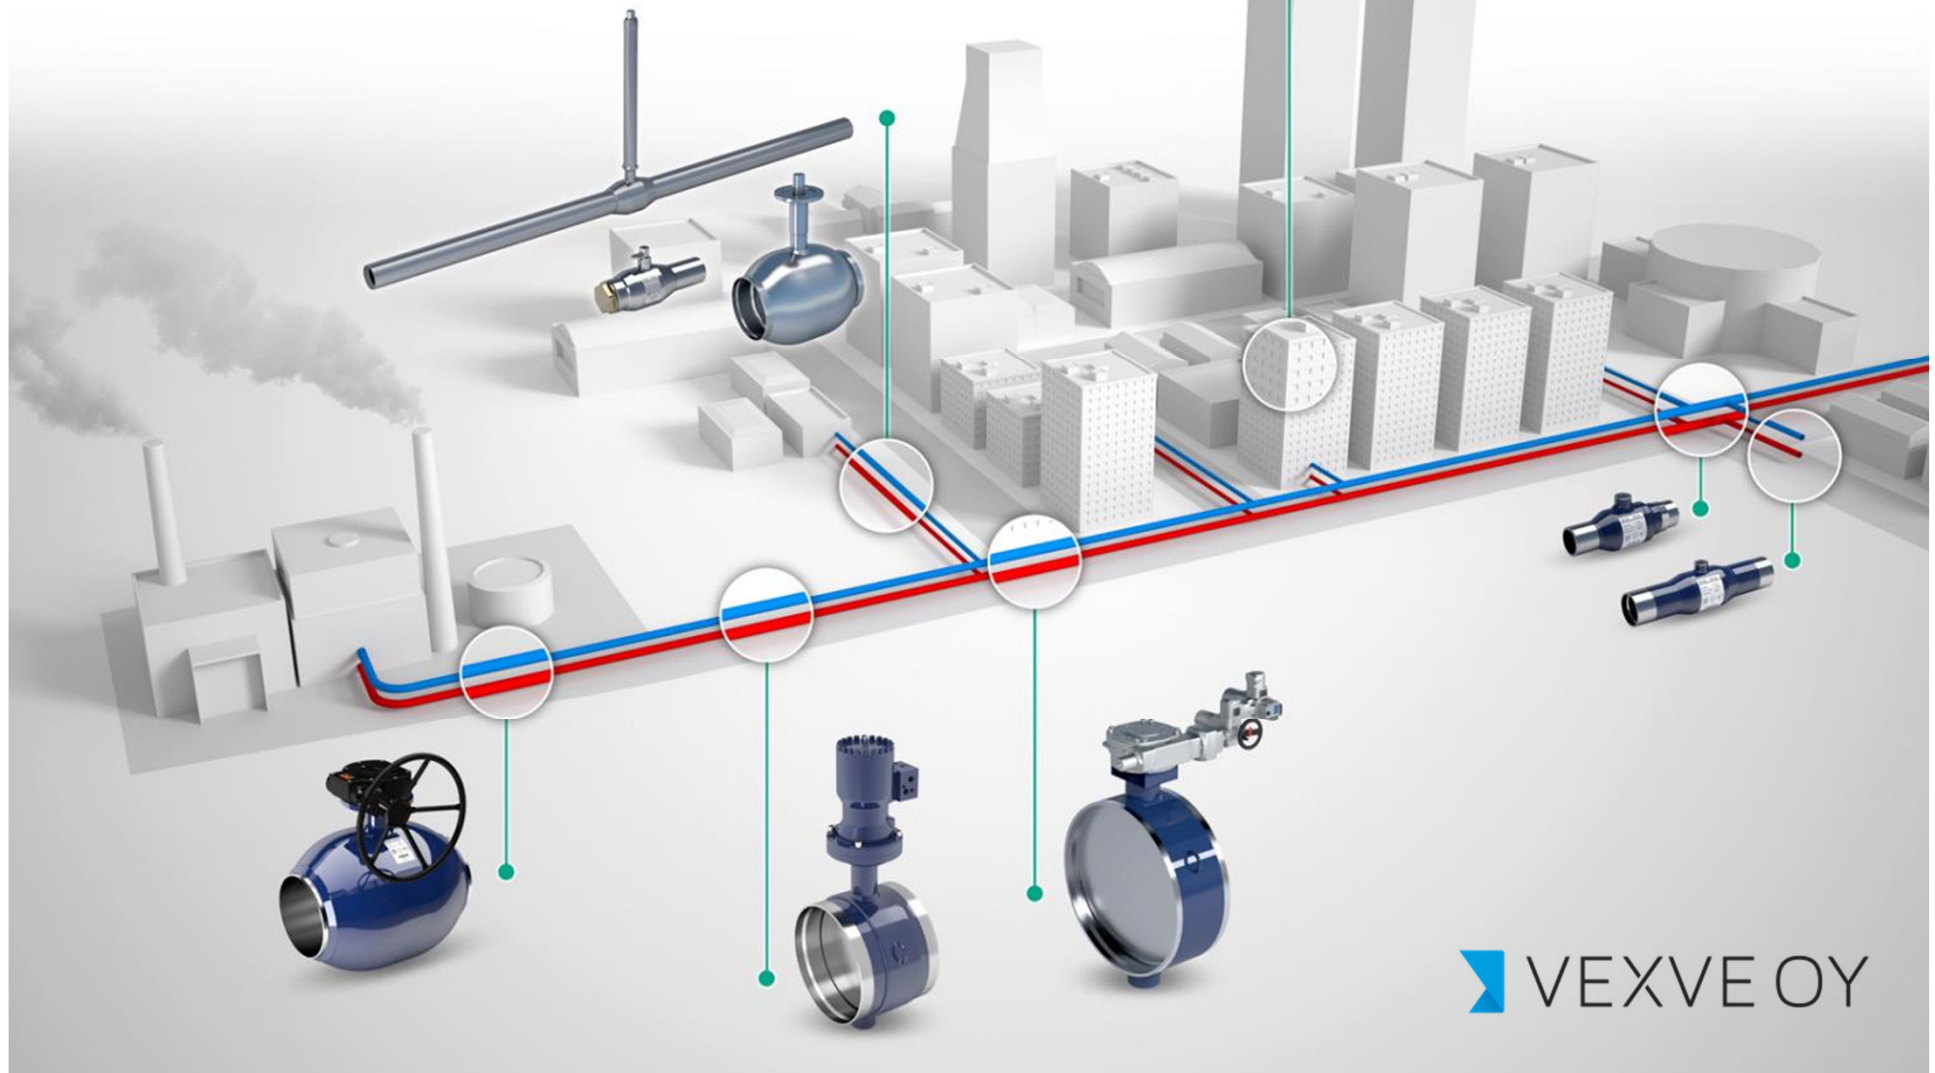

Виробник найбільш повного асортименту клапанів для мереж централізованого теплопостачання